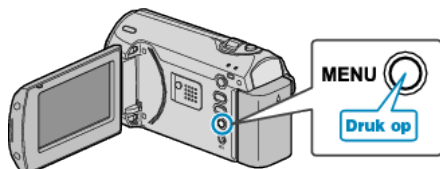

## WEERGAVE OP TV

Geeft pictogrammen en de datum/tijd weer op een TV-scherm.

Instelling	Nadere bijzonderheden
UIT	Geeft pictogrammen en datum/tijd niet weer op de TV.
AAN	Geeft pictogrammen en datum/tijd weer op de TV.

### Het item weergeven

1 Druk op MENU om het menu te zien.

2 Selecteer "INSTELLEN VERBINDING" met de ZOOM/SELECT-hendel en druk op OK.

3 Selecteer "WEERGAVE OP TV" en druk op OK.