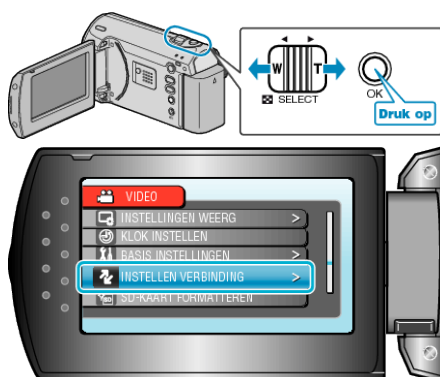

## WEERGAVE OP TV

Geeft pictogrammen en de datum/tijd weer op een TV-scherm.

Instelling	Nadere bijzonderheden
UIT	Geeft pictogrammen en datum/tijd niet weer op de TV.
AAN	Geeft pictogrammen en datum/tijd weer op de TV.

### Het item weergeven

1 Druk op MENU om het menu te zien.

2 Selecteer "INSTELLEN VERBINDING" met de ZOOM/SELECT-hendel en druk op OK.

3 Selecteer "WEERGAVE OP TV" en druk op OK.