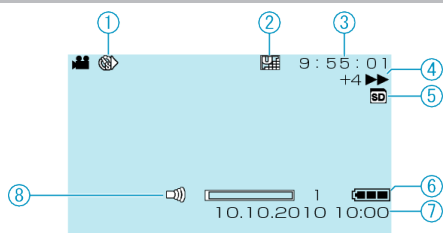

Afspelen

- 1 Time-lapse-opname
- 2 Videokwaliteit
- 3 Scène-teller
- 4 Bedieningsindicatie
- 5 Medium
- 6 Accu-indicatie
- 7 Datum/Tijd
- 8 Afstelling luidsprekervolume