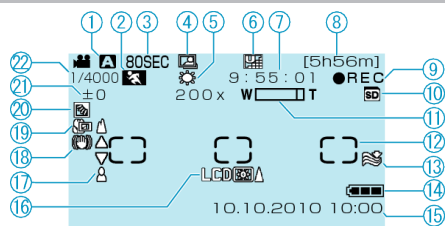

Opnemen

- 1** Opnamestand
- 2** Scèneselectie
- 3** Time-lapse-opname
- 4** Autom. OPN.
- 5** Witbalans
- 6** Videokwaliteit
- 7** Scène-teller
- 8** Resterende opnametijd
- 9** bezig met opnemen
- 10** Medium
- 11** Zoom
- 12** Meteringgebied "PUNT"
- 13** Windruisonderdrukking
- 14** Accu-indicatie
- 15** Datum/Tijd
- 16** Achtergrondverlichting scherm
- 17** Scherpstelling
- 18** DIS
- 19** Tele Macro
- 20** Tegenlichtcompensatie
- 21** Helderheid
- 22** Sluitersnelheid