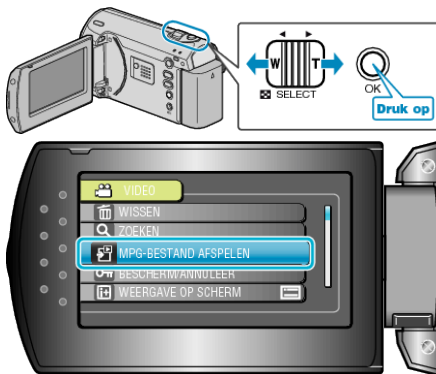

## Een video waarvan de management-informatie is beschadigd afspelen

Speelt video's af waarvan de management-informatie is beschadigd.

1 Selecteer de weergavestand.

2 Druk op MENU om het menu te zien.

3 Selecteer "MPG-BESTAND AF SPELEN" met de ZOOM/SELECT-hendel en druk op OK.

4 Selecteer de gewenste video en druk op OK.