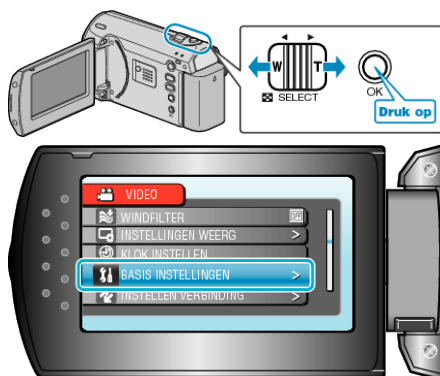

## BEDIENINGSGELUID

Schakelt het bedieningsgeluid in of uit.

Instelling	Nadere bijzonderheden
UIT	Schakelt het bedieningsgeluid uit.
AAN	Schakelt het bedieningsgeluid in.

### Het item weergeven

1 Druk op MENU om het menu te zien.

2 Selecteer "BASIS INSTELLINGEN" met de ZOOM/SELECT-hendel en druk op OK.

3 Selecteer "BEDIENINGSGELUID" en druk op OK.