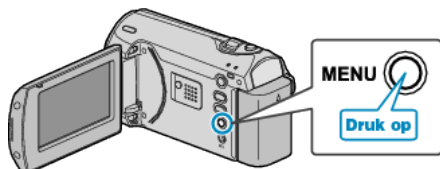

## BEDIENINGSGELUID

Schakelt het bedieningsgeluid in of uit.

Instelling	Nadere bijzonderheden
UIT	Schakelt het bedieningsgeluid uit.
AAN	Schakelt het bedieningsgeluid in.

### Het item weergeven

1 Druk op MENU om het menu te zien.

2 Selecteer "BASIS INSTELLINGEN" met de ZOOM/SELECT-hendel en druk op OK.

3 Selecteer "BEDIENINGSGELUID" en druk op OK.