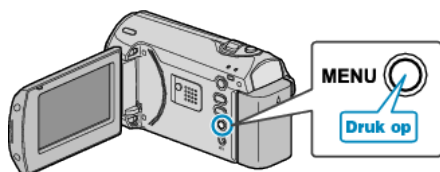

ZOOMEN

Stelt de maximale zoomverhouding in.

Instelling	Nadere bijzonderheden
39x/OPTISCH	Hiermee kunt u tot 39x inzoomen.
45x/DYNAMISCH	Hiermee kunt u tot 45x inzoomen.
90x/DIGITAAL	Hiermee kunt u tot 90x inzoomen.
800x/DIGITAAL	Hiermee kunt u tot 800x inzoomen.

OPMERKING:

- U kunt het zoomgebied uitbreiden zonder afbreuk te doen aan de beeldkwaliteit, door gebruik te maken van de dynamische zoom.
- Als de digitale zoom wordt gebruikt, wordt het beeld korrelig als het digitaal wordt vergroot.

Het item weergeven

1 Druk op MENU om het menu te zien.