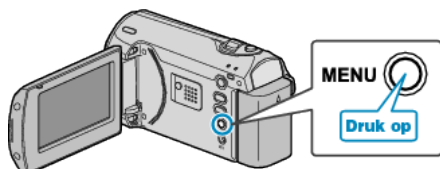

Demo weergeven

- ① Verwijder het accupack en de SD-kaart.
- ② Verbind de AC-adapter.
- ③ Open het LCD-scherm en schakel de camcorder in.
 - De demonstratie begint te spelen na 3 minuten.
 - Druk op OK om het afspelen te stoppen.

OPMERKING:

- De demo is niet beschikbaar in de weergavestand.

Het item weergeven

- 1 Druk op MENU om het menu te zien.

- 2 Selecteer "BASIS INSTELLINGEN" met de ZOOM/SELECT-hendel en druk op OK.

- 3 Selecteer "DEMO" en druk op OK.