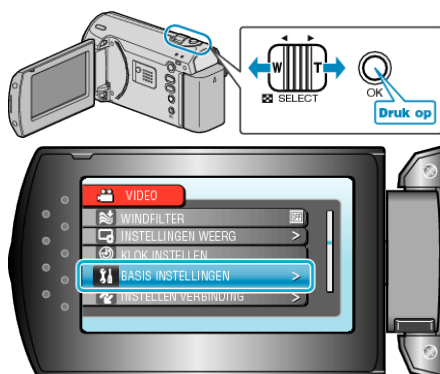

DEMO

Start de weergave van de demo, waarin de functies van dit apparaat worden geïntroduceerd.

Instelling	Nadere bijzonderheden
UIT	Deactiveert de functie.
AAN	Speelt een demonstratie af van de speciale functies van dit apparaat.

Demo weergeven

- ① Verwijder het accupack en de SD-kaart.
- ② Verbind de AC-adapter.
- ③ Open het LCD-scherm en schakel de camcorder in.
 - De demonstratie begint te spelen na 3 minuten.
 - Druk op OK om het afspelen te stoppen.

OPMERKING:

- De demo is niet beschikbaar in de weergavestand.

Het item weergeven

- 1 Druk op MENU om het menu te zien.

- 2 Selecteer "BASIS INSTELLINGEN" met de ZOOM/SELECT-hendel en druk op OK.

- 3 Selecteer "DEMO" en druk op OK.