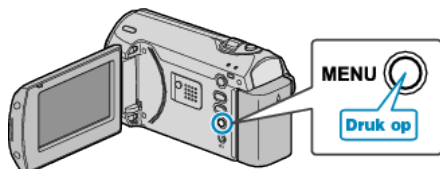

WINDFILTER

Onderdrukt windruis.

Instelling	Nadere bijzonderheden
UIT	Deactiveert de functie.
AAN	Schakelt de functie in.

Het item weergeven

1 Druk op MENU om het menu te zien.

2 Selecteer "WINDFILTER" met de ZOOM/SELECT-hendel en druk op OK.