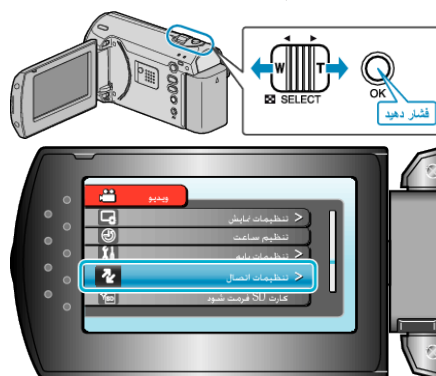

نمایش روی تلویزیون

آیکونها و تاریخ/ساعت را روی صفحه تلویزیون نشان می دهد.

جزئیات	تنظیم
آیکونها و تاریخ/ساعت را روی تلویزیون نشان نمی دهد.	خاموش
آیکونها و تاریخ/ساعت را روی تلویزیون نشان می دهد.	روشن

نمایش مورد

1 برای نمایش منو، MENU را فشار دهید.

2 "تنظیمات اتصال" را با استفاده از اهرم ZOOM/SELECT انتخاب کرده و OK را فشار دهید.

3 "نمایش روی تلویزیون" را انتخاب کرده و OK را فشار دهید.