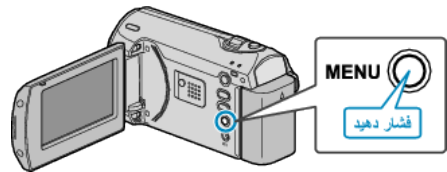

1 برای نمایش منو، MENU را فشار دهید.

2 "تنظیمات پایه" را با استفاده از اهرم ZOOM/SELECT انتخاب کرده و OK را فشار دهید.

3 "خاموشی خودکار" را انتخاب کرده و OK را فشار دهید.