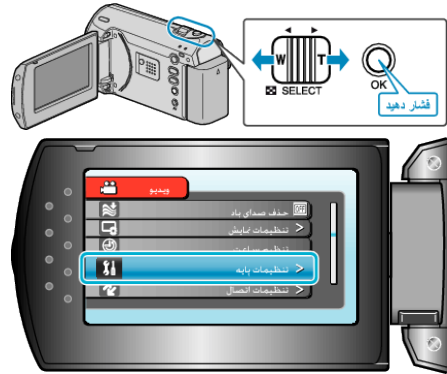

نکته:

- هنگام استفاده از باتری در صورتی که به مدت 5 دقیقه از دستگاه استفاده نشود، آن را به طور خودکار خاموش می کند.
- هنگام استفاده از آداپتور برق متناوب، دوربین وارد حالت آماده به کار می شود.

نمایش مورد

1 برای نمایش منو، MENU را فشار دهید.

2 "تنظیمات پایه" را با استفاده از اهرم ZOOM/SELECT انتخاب کرده و OK را فشار دهید.

3 "خاموشی خودکار" را انتخاب کرده و OK را فشار دهید.