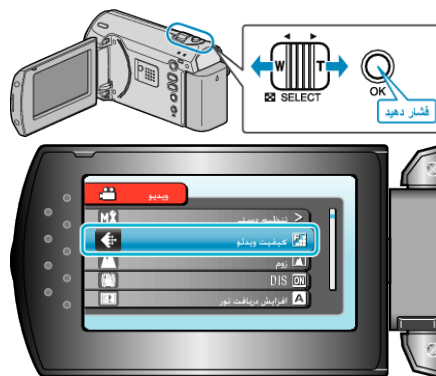

کیفیت ویدئو

تنظیم کیفیت فیلم.

تنظیم	جزئیات
بسیار دقیق	ضبط با بهترین کیفیت تصویر را فعال می کند.
دقیق	ضبط با کیفیت بالای تصویر را فعال می کند.
عادی	ضبط با کیفیت استاندارد را فعال می کند.
اقتصادی	قابلیت ضبط طولانی را فعال می کند.

نمایش مورد

1 برای نمایش منو، MENU را فشار دهید.

2 "کیفیت ویدئو" را با استفاده از اهرم ZOOM/SELECT انتخاب کرده و OK را فشار دهید.

نکته:

- همچنین می توانید کیفیت فیلم را از صفحه نمایش زمان باقیمانده ضبط تغییر دهید. کیفیت فیلم را با استفاده از اسلایدر انتخاب کرده و OK را فشار دهید.