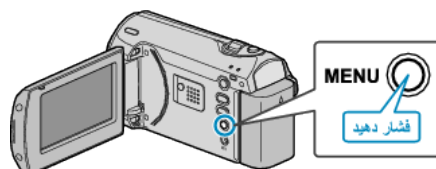

کیفیت ویدئو

تنظیم کیفیت فیلم.

تنظیم	جزئیات
بسیار دقیق	ضبط با بهترین کیفیت تصویر را فعال می کند.
دقیق	ضبط با کیفیت بالای تصویر را فعال می کند.
عادی	ضبط با کیفیت استاندارد را فعال می کند.
اقتصادی	قابلیت ضبط طولانی را فعال می کند.

نمایش مورد

1 برای نمایش منو، MENU را فشار دهید.

2 "کیفیت ویدئو" را با استفاده از اهرم ZOOM/SELECT انتخاب کرده و OK را فشار دهید.

نکته:

- همچنین می توانید کیفیت فیلم را از صفحه نمایش زمان باقیمانده ضبط تغییر دهید. کیفیت فیلم را با استفاده از اسلایدر انتخاب کرده و OK را فشار دهید.