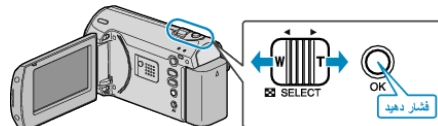

تغییر زبان صفحه نمایش

زبان روی صفحه نمایش را می‌توانید تغییر دهید.

1 برای نمایش منو، MENU را فشار دهید.

2 "تنظیمات نمایش" را با استفاده از اهرم ZOOM/SELECT انتخاب کرده و OK را فشار دهید.

3 "LANGUAGE" را انتخاب کرده و OK را فشار دهید.