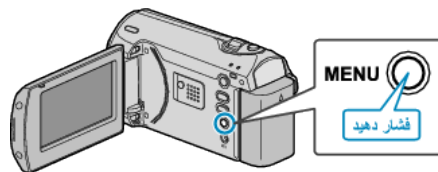

تغییر زبان صفحه نمایش

زبان روی صفحه نمایش را می‌توانید تغییر دهید.

1 برای نمایش منو، MENU را فشار دهید.

2 "تنظیمات نمایش" را با استفاده از اهرم ZOOM/SELECT انتخاب کرده و OK را فشار دهید.

3 "LANGUAGE" را انتخاب کرده و OK را فشار دهید.