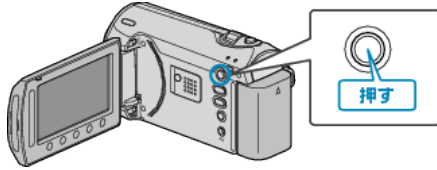

動画を再生する

撮影した動画を一覧表示(サムネイル表示)から選んで再生できます。
"動画メディア設定"で設定している保存先の内容が一覧表示されます。

1 再生モードにする

2 動画を選ぶ

3 再生する動画を選び、[OK] をタッチして再生する

- 再生を停止するときは、[STOP] をタッチします。

動画再生の操作ボタン

<一覧表示中>