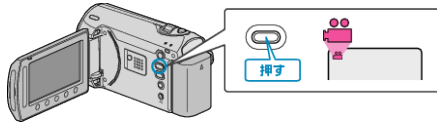

動画を再生する

撮影した動画を一覧表示(サムネイル表示)から選んで再生できます。
"動画メディア設定"で設定している保存先の内容が一覧表示されます。

1 再生モードにする

2 動画を選ぶ

3 再生する動画を選び、[OK] をタッチして再生する

- 再生を停止するときは、[STOP] をタッチします。

動画再生の操作ボタン

<一覧表示中>

動画を選ぶ(長押しでページ移動)

<再生中>

一覧表示中

画面表示	説明
▶	選んでいる映像を再生します。
DIGEST	撮影した映像を要約して再生できます。
🔍	撮影した日付や登録した分類(イベント)から目的の映像を探せます。
🗑️	選んでいる映像を削除します。
▲/▼	長押しすると、一覧表示をページ移動できます。

動画再生中

画面表示	説明
▶/	再生/一時停止
■	停止(サムネイルに戻る)
▶▶	次の動画に進む
◀◀	シーンの先頭に戻る
▶▶▶	早送り
◀◀◀	早戻し
▶	一時停止中にコマ送り
◀	一時停止中にコマ戻し