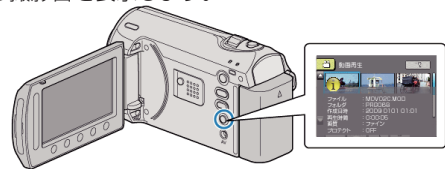

メモ:

- 画面周囲のボタンやスライダーは、指でタッチしてください。
- 爪や手袋などでは操作できません。
- 画面内の表示に触れても動作しません。
- 撮影した日付や登録した分類(イベント)から目的の映像を探せます。多くなってきた映像から探すのに便利です。

免責事項

- 本機や付属品、SD カードの万一の不具合により、正常に録画や録音、再生ができない場合、内容の補償についてはご容赦ください。
- 商品の不具合によるものも含め、いったん消失した記録内容(データ)の修復などはできません。あらかじめご了承ください。
- 万一、データが消失してしまった場合でも、当社はその責任を負いかねます。あらかじめご了承ください。
- 品質向上を目的として、交換した不良の記録媒体を解析させていただく場合があります。そのため、返却できないことがあります。

撮影日などの情報を見る

[INFO] を押します。
選んだ映像の撮影日を表示します。

一覧表示の数を増やす/減らすには

一覧表示中(サムネイル表示中)にズームレバーを操作すると、一覧表示の画面の数が 6 画面→20 画面→3 画面と変化します。

- 3 画面表示のときは、映像のファイル情報も表示します。