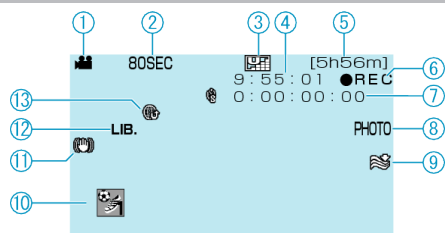

## 動画撮影

- 1 動画モード
- 2 タイムラプス撮影
- 3 動画画質
- 4 シーンカウンタ
- 5 残量時間表示
- 6 REC 中 (撮影中)
- 7 タイムラプス撮影カウンタ
- 8 静止画撮影
- 9 ウィンドカット
- 10 イベント撮影
- 11 手ぶれ補正
- 12 EXPORT 撮影
- 13 UPLOAD 撮影