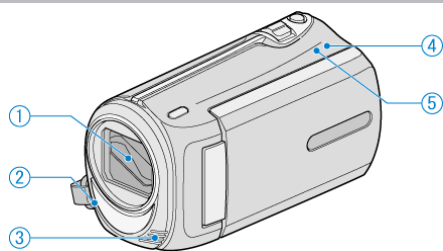

本体前面

**1** レンズ/レンズカバー

- レンズやレンズカバーは、さわらないでください。

2 ライト

- 暗い場所で撮影するときは、ライトを点灯しましょう。

3 ステレオマイク

- 動画の撮影中に、指などでふさがないようにしてください。

4 POWER/CHARGE（電源/充電）ランプ

- 点灯：電源「入」
- 点滅：充電中
- 消灯：充電完了

5 ACCESS(アクセス)ランプ

- 点灯/点滅中は、ファイルの記録中や再生中です。
バッテリーや AC アダプター、SD カードは取りはずさないでください。