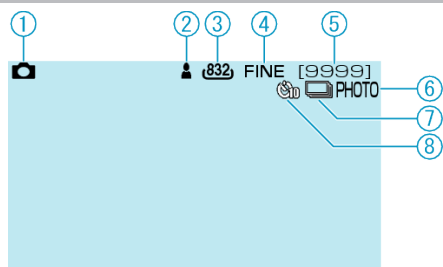

静止画撮影

- 1 静止画モード
- 2 ピント合わせ
- 3 静止画サイズ
- 4 静止画画質
- 5 残量枚数
- 6 静止画撮影中
- 7 連写
- 8 セルフタイマー