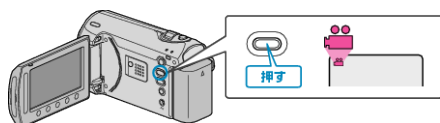

ズーム倍率

ズームの最大倍率を設定します。

設定	機能
39 倍/光学	39 倍までズームすることができます。
45 倍/ダイナミック	45 倍までズームすることができます。
90 倍/デジタル	90 倍までズームすることができます。
800 倍/デジタル	800 倍までズームすることができます。

メモ:

- ダイナミックズームを使えば、ほとんど画質を劣化させることなくズーム領域を広げることができます。
- デジタルズームでは映像を電子的に引き伸ばすため、映像が粗くなります。

項目を表示するには

1 動画を選ぶ

2 **Fn** をタッチして、メニューを表示する

3 "ズーム倍率"を選び、**OK** をタッチする