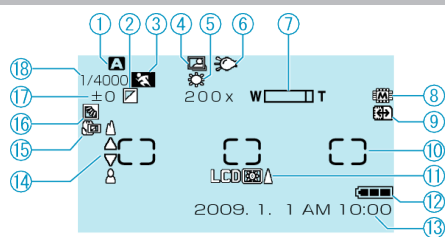

撮影共通

- 1 撮影モード
- 2 エフェクト
- 3 シーンセレクト
- 4 フレームイン REC
- 5 ホワイトバランス
- 6 ライト
- 7 ズーム倍率
- 8 メディア
- 9 自動記録メディア切替
- 10 測光エリア "スポット"
- 11 モニターバックライト
- 12 バッテリー残量
- 13 日付と時刻
- 14 フォーカス
- 15 テレマクロ
- 16 逆光補正
- 17 明るさ補正
- 18 シャッタースピード