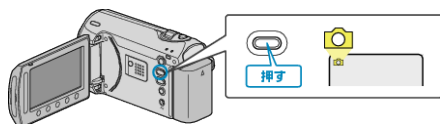

感度アップ

暗いところで自動的に明るく調節します。

設定	内容
切	調節しません。
AGC	暗いところで電氣的に明るく調節します。

メモ：

- 動画とは、別に設定できます。

"感度アップ(動画)" (P.0)

項目を表示するには

1 静止画を選ぶ