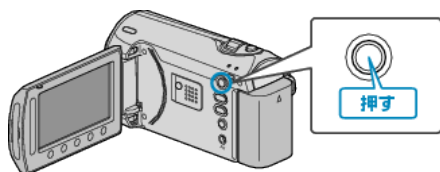

すべて保護する

すべての映像をまとめて保護します。

1 再生モードにする

2 動画または静止画を選ぶ

3 \odot をタッチして、メニューを表示する4 "編集"を選び、 \odot をタッチする5 "プロテクト/解除"を選び、 \odot をタッチする6 "すべてプロテクト"を選び、 \odot をタッチする7 "はい"を選び、 \odot をタッチする

- 設定が終わったら、 \odot をタッチしてください。