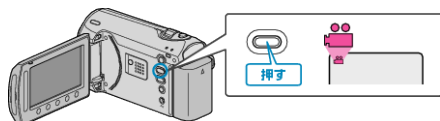

ズーム倍率

ズームの最大倍率を設定します。

設定	機能
39 倍/光学	39 倍までズームすることができます。
45 倍/ダイナミック	45 倍までズームすることができます。
90 倍/デジタル	90 倍までズームすることができます。
800 倍/デジタル	800 倍までズームすることができます。

メモ：

- ダイナミックズームを使えば、ほとんど画質を劣化させることなくズーム領域を広げることができます。
- デジタルズームでは映像を電子的に引き伸ばすため、映像が粗くなります。

項目を表示するには

1 動画を選ぶ

2 **Fn** をタッチして、メニューを表示する

3 "ズーム倍率"を選び、**OK** をタッチする