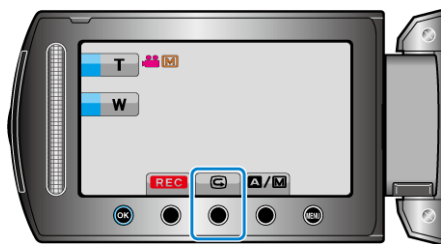

撮影した映像をすぐに確認する

撮影モードのまま、直前に撮影した映像を確認できます。(クイックレビュー)

メモ：

- 確認後に削除もできます。
- 一度電源を切ると、クイックレビューはできません。
確認したいときは、再生モードにして確認してください。
- 静止画の場合

"撮影した映像をすぐに確認する(静止画)" (P.0)
