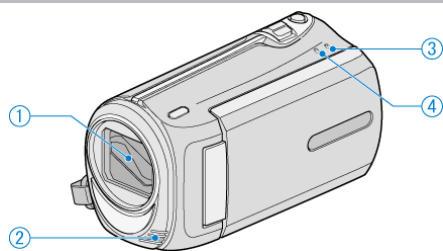

本体前面

**1** レンズ/レンズカバー

- レンズやレンズカバーは、さわらないでください。

2 ステレオマイク

- 動画の撮影中に、指などでふさがないようにしてください。

3 POWER/CHARGE (電源/充電) ランプ

- 点灯：電源「入」
- 点滅：充電中
- 消灯：充電完了

4 ACCESS(アクセス)ランプ

- 点灯/点滅中は、ファイルの記録中や再生中です。
バッテリーや AC アダプター、SD カードは取りはずさないでください。