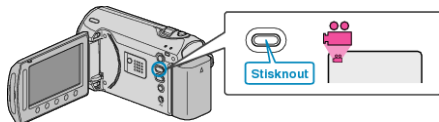

KVALITA OBRAZU

Nastavuje kvalitu videa.

Nastavení	Podrobnosti
EXTRA JEMNÁ	Umožňuje záznam v nejlepší obrazové kvalitě.
NEJLEPŠÍ	Umožňuje záznam ve vysoké obrazové kvalitě.
NORMÁLNÍ	Umožňuje záznam ve standardní kvalitě.
ÚSPORNÁ	Umožňuje dlouhé nahrávání.

Zobrazení položky

1 Zvolte režim videa.

2 Stiskněte  pro zobrazení menu.

3 Zvolte „KVALITA OBRAZU“ a stiskněte .

POZNÁMKA:

- Z displeje se zbývající dobou záznamu můžete změnit kvalitu videa. Pomocí dotykového senzoru zvolte kvalitu videa a stiskněte .