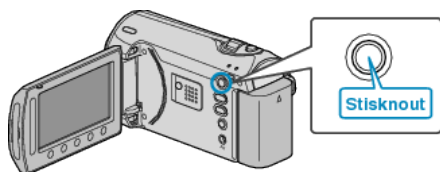

## Ochrana všech souborů

Ochrání všechny soubory.

1 Zvolte režim přehrávání.

2 Zvolte video režim nebo režim statických snímků.

3 Stiskněte  pro zobrazení menu.

4 Zvolte „UPRAVIT“ a stiskněte .

5 Zvolte „CHRÁNIT/ZRUŠIT“ a stiskněte .