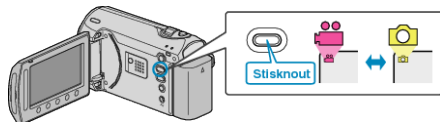

## Ochrana všech souborů

Ochrání všechny soubory.

1 Zvolte režim přehrávání.

2 Zvolte video režim nebo režim statických snímků.

3 Stiskněte  pro zobrazení menu.

4 Zvolte „UPRAVIT“ a stiskněte .

5 Zvolte „CHRÁNIT/ZRUŠIT“ a stiskněte .

6 Zvolte „CHRÁNIT VŠE“ a stiskněte .

7 Zvolte „ANO“ a stiskněte .

• Po nastavení stiskněte .