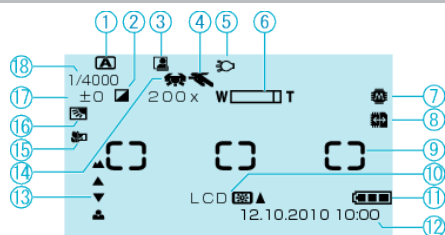

Společné indikátory záznamu

1 Režim záznamu

"Záznam videa v automatickém režimu" (☞ str. 0)

"Manuální záznam" (☞ str. 0)

2 Efekt

"Záznam s efekty (GZ-MS250/GZ-MS230)" (☞ str. 0)

3 Automatický ZÁZNAM

"Automatický záznam při detekci pohybu (AUTO NAHRÁVÁNÍ)" (☞ str. 0)

4 Volba scény

"Volba scény" (☞ str. 0)

5 Světlo

"SVĚTLO (GZ-MS250/GZ-MS230/GZ-MS216/GZ-MS215)" (☞ str. 0)

6 Zoom

"ZOOM" (☞ str. 0)

7 Média

"ZÁZN. MÉDIA VIDEO (GZ-MS250/GZ-MS230)" (☞ str. 0)