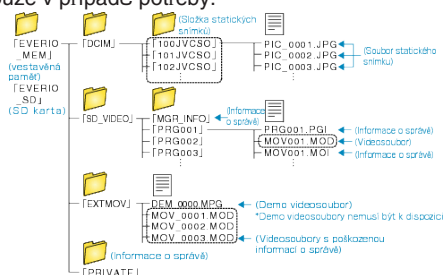

Seznam souborů a složek

Ve vestavěné paměti nebo na SD kartě se vytvoří složky a soubory, jak je znázorněno níže.

Vytváří se pouze v případě potřeby.

UPOZORNĚNÍ:

- Pokud jsou složky nebo soubory smazány, přesunuty nebo přejmenovány na osobním počítači, nelze je poté již přehrát na této přístroji.