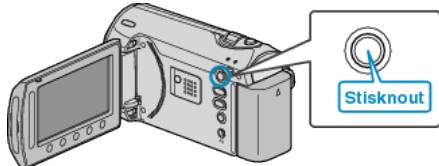

Přesun všech souborů

Přesune všechna videa a statické snímky na jiné médium. Soubory, které přesunete, se z původního média smažou. Soubory se značkou ochrany se z původního média nesmažou.

1 Zvolte režim přehrávání.

2 Zvolte video režim nebo režim statických snímků.

3 Stiskněte  pro zobrazení menu.

4 Zvolte „UPRAVIT“ a stiskněte .

5 Zvolte „PŘESUNOUT“ a stiskněte .

6 Zvolte směr přesunu a stiskněte .

7 Zvolte „PŘESUNOUT VŠE“ a stiskněte .