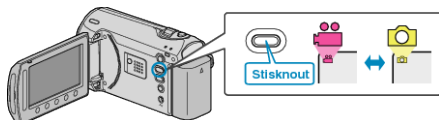

Přesun všech souborů

Přesune všechna videa a statické snímky na jiné médium. Soubory, které přesunete, se z původního média smažou. Soubory se značkou ochrany se z původního média nesmažou.

1 Zvolte režim přehrávání.

2 Zvolte video režim nebo režim statických snímků.

3 Stiskněte  pro zobrazení menu.

4 Zvolte „UPRAVIT“ a stiskněte .

5 Zvolte „PŘESUNOUT“ a stiskněte .

6 Zvolte směr přesunu a stiskněte .

7 Zvolte „PŘESUNOUT VŠE“ a stiskněte .