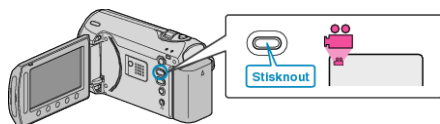

ZOOM

Nastavuje maximální poměr transfokace.

Nastavení	Podrobnosti
39x/OPTICKÁ	Umožňuje transfokaci až 39x.
45x/DYNAMIC	Umožňuje transfokaci až 45x.
90x/DIGITÁLNÍ	Umožňuje transfokaci až 90x.
800x/DIGITÁLNÍ (GZ-MS250/GZ-MS230/GZ-MS210)	Umožňuje transfokaci až 800x.
900x/DIGITÁLNÍ(GZ-MS215)	Umožňuje transfokaci až 900x.
950x/DIGITÁLNÍ (GZ-MS216)	Umožňuje transfokaci až 950x.

POZNÁMKA:

- Rozsah transfokace lze rozšířit použitím dynamického zoomu bez snížení kvality obrazu.
- Při použití digitálního zoomu bude obraz poněkud zrnitý, protože je digitálně zvětšený.

Zobrazení položky

1 Zvolte režim videa.

2 Stiskněte  pro zobrazení menu.

3 Zvolte „ZOOM“ a stiskněte .