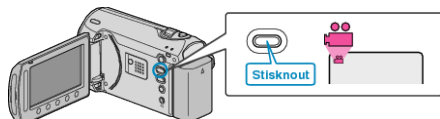

SVĚTLO (GZ-MS250/GZ-MS230GZ-MS216/GZ-MS215)

Zapíná a vypíná světlo.

Nastavení	Podrobnosti
VYPNUTO	Nerозsvítí se.
AUTO	Rozsvítí se automaticky, pokud je šero.
ZAPNUTO	Rozsvítí se pokaždé.

Zobrazení položky

1 Zvolte režim videa.

2 Stiskněte  pro zobrazení menu.3 Zvolte „SVĚTLO“ a stiskněte .