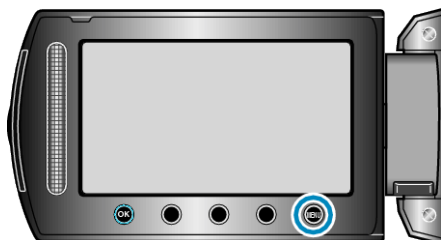

SVĚTLO (GZ-MS250/GZ-MS230GZ-MS216/GZ-MS215)

Zapíná a vypíná světlo.

Nastavení	Podrobnosti
VYPNUTO	Nerозsvítí se.
AUTO	Rozsvítí se automaticky, pokud je šero.
ZAPNUTO	Rozsvítí se pokaždé.

Zobrazení položky

1 Zvolte režim videa.

2 Stiskněte  pro zobrazení menu.3 Zvolte „SVĚTLO“ a stiskněte .