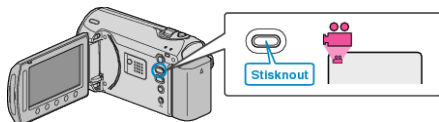

AUT.PŘEP.ZÁZN.MÉDIA

V případě zaplnění místa na aktuálním záznamovém médiu přepne automaticky na jiné záznamové médium a záznam pokračuje dále.

- Záznam může být na okamžik přerušen kvůli časovému zpoždění při přepínání na jiné médium.

Nastavení	Podrobnosti
VYPNUTO	Nepřepne automaticky záznamové médium.
ZAPNUTO	Přepne automaticky záznamové médium.

Zobrazení položky

1 Zvolte režim videa.