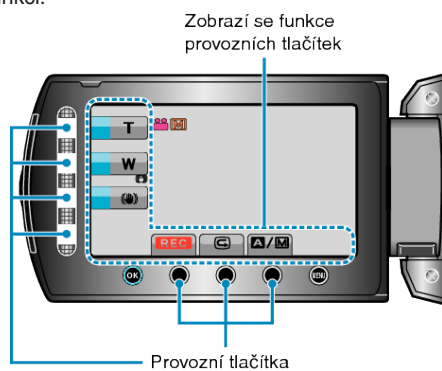

Použití provozních tlačítek

Funkce provozních tlačítek mohou být zobrazeny na obrazovce v závislosti na použité funkci.

- Pro jejich funkčnost se dotýkejte lehce senzoru a tlačítek v okolí obrazovky pouze svými prsty.

POZNÁMKA:

- "Dotknout" se znamená lehký dotyk provozních tlačítek.
- Budete-li se dotýkat senzoru a tlačítek nehtem nebo s nasazenými rukavicemi, nebudou fungovat.
- Obrazovka není dotyková. Pokud se jí dotknete prstem, nic se nestane.