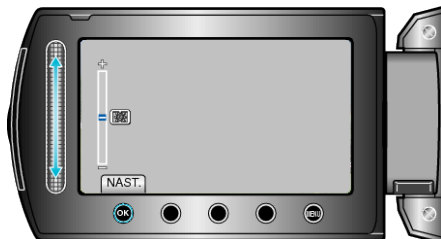

JAS MONITORU

Nastavuje jas LCD monitoru.

1 Stiskněte  pro zobrazení menu.

2 Zvolte „NAST. ZOBRAZENÍ“ a stiskněte .

3 Zvolte „JAS MONITORU“ a stiskněte .

4 Upravuje jas monitoru.

- Posuňte prst nahoru pro zvýšení jasu.
- Posuňte prst dolů pro snížení jasu.
- Po nastavení stiskněte .