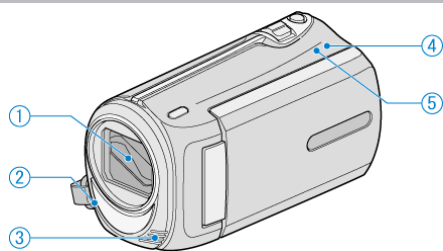

Vue de face**1** Objectif/Volet de protection de l'objectif

- Évitez de toucher l'objectif et son volet de protection.

2 Lumière

- Activez la lumière lorsque vous effectuez une prise de vue dans des endroits sombres.

"TORCHE" (P. 0)

3 Microphone stéréo

- Attention à ne pas gêner le microphone avec vos doigts lors de l'enregistrement vidéo.

4 POWER/CHARGE Voyant

- S'allume: Alimentation "MARCHE"
- Clignote: Chargement en cours
- S'éteint: Chargement terminé