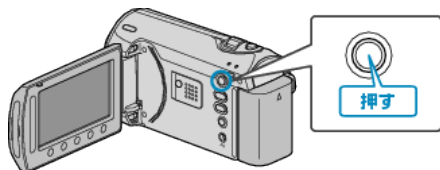

すべて保護する

すべての映像をまとめて保護します。

1 再生モードにする

2 動画または静止画を選ぶ

3 \odot をタッチして、メニューを表示する4 "編集"を選び、 \odot をタッチする5 "プロテクト/解除"を選び、 \odot をタッチする6 "すべてプロテクト"を選び、 \odot をタッチする7 "はい"を選び、 \odot をタッチする

- 設定が終わったら、 \odot をタッチしてください。