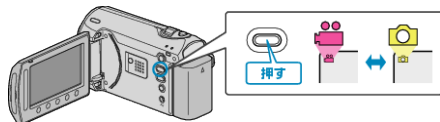

すべて保護する

すべての映像をまとめて保護します。

1 再生モードにする

2 動画または静止画を選ぶ

3 \odot をタッチして、メニューを表示する4 "編集"を選び、 \odot をタッチする5 "プロテクト/解除"を選び、 \odot をタッチする6 "すべてプロテクト"を選び、 \odot をタッチする7 "はい"を選び、 \odot をタッチする

- 設定が終わったら、 \odot をタッチしてください。