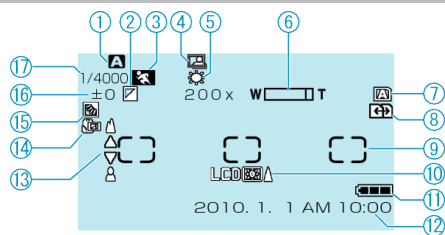

撮影共通

- 1 撮影モード
- 2 エフェクト
- 3 シーンセレクト
- 4 フレームイン REC
- 5 ホワイトバランス
- 6 ズーム倍率
- 7 メディア
- 8 自動記録メディア切替
- 9 測光エリア "スポット"
- 10 モニターバックライト
- 11 バッテリー残量
- 12 日付と時刻
- 13 フォーカス
- 14 テレマクロ
- 15 逆光補正
- 16 明るさ補正
- 17 シャッタースピード