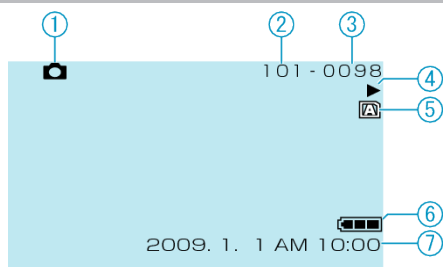

静止画再生

- 1 静止画モード
- 2 フォルダ番号
- 3 ファイル番号
- 4 操作表示
- 5 メディア
- 6 バッテリー残量
- 7 日付と時刻