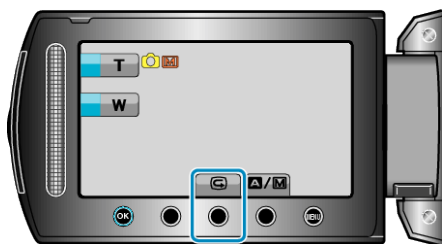

### 撮影した映像をすぐに確認する

撮影モードのまま、直前に撮影した映像を確認できます。(クイックレビュー)

メモ:

- 確認後に削除もできます。
  - 一度電源を切ると、クイックレビューはできません。  
確認したいときは、再生モードにして確認してください。
  - 動画の場合
-