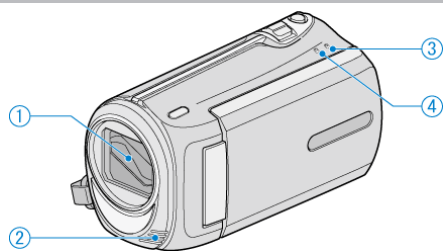

本体前面

**1** レンズ/レンズカバー

- レンズやレンズカバーは、さわらないでください。

2 ステレオマイク

- 動画の撮影中に、指などでふさがないようにしてください。

3 POWER/CHARGE (電源/充電) ランプ

- 点灯:電源「入」
- 点滅:充電中
- 消灯:充電完了

4 ACCESS(アクセス)ランプ

- 点灯/点滅中は、ファイルの記録中や再生中です。
バッテリーや AC アダプター、SD カードは取りはずさないでください。