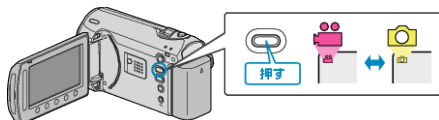

## すべて移動する

動画や静止画を、ほかのメディアにすべて移動します。  
移動した映像は、移動元のメディアから削除されます。  
プロテクトマークのある映像は、移動元のメディアから削除されません。

## 1 再生モードにする

## 2 動画または静止画を選ぶ

3  $\odot$  をタッチして、メニューを表示する4 "編集"を選び、 $\odot$  をタッチする5 "ムーブ"を選び、 $\odot$  をタッチする6 移動の方向を選び、 $\odot$  をタッチする7 "すべてムーブ"を選び、 $\odot$  をタッチする8 "はい"を選び、 $\odot$  をタッチする

- 映像の移動が始まります。
- 移動が終わったら、 $\odot$  をタッチしてください。