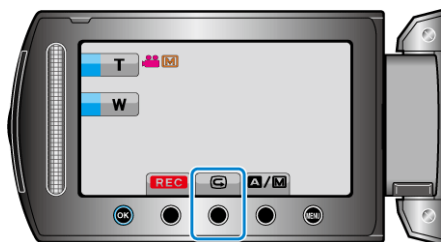

撮影した映像をすぐに確認する

撮影モードのまま、直前に撮影した映像を確認できます。(クイックレビュー)

メモ:

- 確認後に削除もできます。
 - 一度電源を切ると、クイックレビューはできません。
確認したいときは、再生モードにして確認してください。
 - 静止画の場合
-