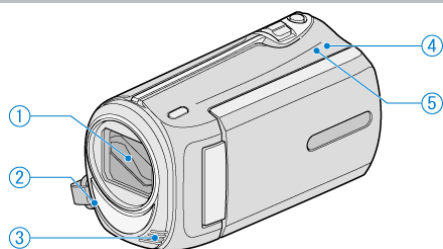

本体前面

**1** レンズ/レンズカバー

- レンズやレンズカバーは、さわらないでください。

2 ライト

- 暗い場所で撮影するときは、ライトを点灯しましょう。

3 ステレオマイク

- 動画の撮影中に、指などでふさがないようにしてください。

4 POWER/CHARGE（電源/充電）ランプ

- 点灯：電源「入」
- 点滅：充電中
- 消灯：充電完了

5 ACCESS(アクセス)ランプ

- 点灯/点滅中は、ファイルの記録中や再生中です。
バッテリーや AC アダプター、SD カードは取りはずさないでください。