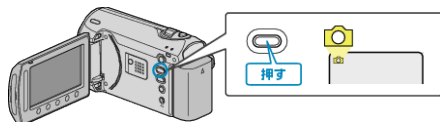

ライト

ライトの点灯/消灯を設定します。

設定	内容
切	ライトを点灯しません。
オート	周囲が暗いとき、自動的に点灯します。
入	ライトを常に点灯します。

項目を表示するには

1 静止画を選ぶ

2 をタッチして、メニューを表示する

3 "ライト"を選び、 をタッチする