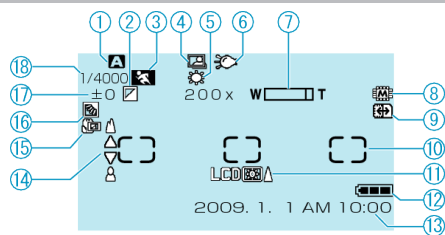

## 撮影共通

- 1 撮影モード
- 2 エフェクト
- 3 シーンセレクト
- 4 フレームイン REC
- 5 ホワイトバランス
- 6 ライト
- 7 ズーム倍率
- 8 メディア
- 9 自動記録メディア切替
- 10 測光エリア "スポット"
- 11 モニターバックライト
- 12 バッテリー残量
- 13 日付と時刻
- 14 フォーカス
- 15 テレマクロ
- 16 逆光補正
- 17 明るさ補正
- 18 シャッタースピード