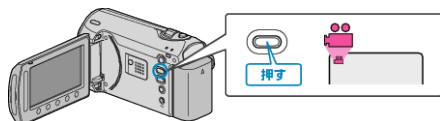

ズーム倍率

ズームの最大倍率を設定します。

設定	機能
39 倍/光学	39 倍までズームすることができます。
45 倍/ダイナミック	45 倍までズームすることができます。
90 倍/デジタル	90 倍までズームすることができます。
800 倍/デジタル	800 倍までズームすることができます。

メモ:

- ダイナミックズームを使えば、ほとんど画質を劣化させることなくズーム領域を広げることができます。
- デジタルズームでは映像を電子的に引き伸ばすため、映像が粗くなります。

項目を表示するには

1 動画を選ぶ