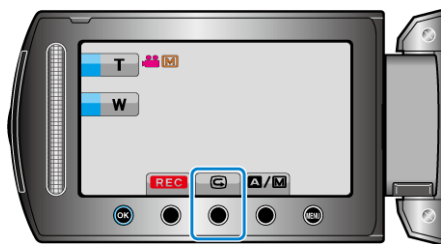

撮影した映像をすぐに確認する

撮影モードのまま、直前に撮影した映像を確認できます。(クイックレビュー)

メモ:

- 確認後に削除もできます。
 - 一度電源を切ると、クイックレビューはできません。
確認したいときは、再生モードにして確認してください。
 - 静止画の場合
-