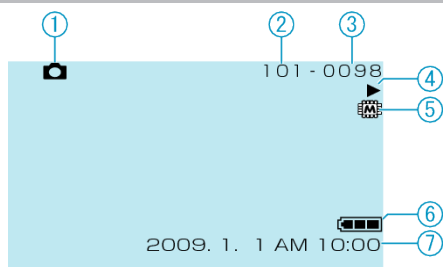

静止画再生

- 1 静止画モード
- 2 フォルダ番号
- 3 ファイル番号
- 4 操作表示
- 5 メディア
- 6 バッテリー残量
- 7 日付と時刻