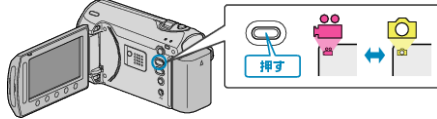

すべて保護する

すべての映像をまとめて保護します。

1 再生モードにする

2 動画または静止画を選ぶ

3 \odot をタッチして、メニューを表示する4 "編集"を選び、 \odot をタッチする5 "プロテクト/解除"を選び、 \odot をタッチする6 "すべてプロテクト"を選び、 \odot をタッチする7 "はい"を選び、 \odot をタッチする

- 設定が終わったら、 \odot をタッチしてください。