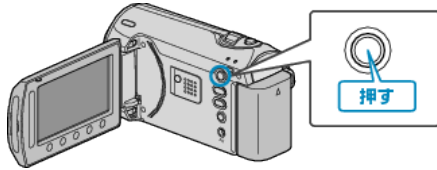

すべて保護する

すべての映像をまとめて保護します。

1 再生モードにする

2 動画または静止画を選ぶ

3 \odot をタッチして、メニューを表示する4 "編集"を選び、 \odot をタッチする5 "プロテクト/解除"を選び、 \odot をタッチする6 "すべてプロテクト"を選び、 \odot をタッチする7 "はい"を選び、 \odot をタッチする

- 設定が終わったら、 \odot をタッチしてください。