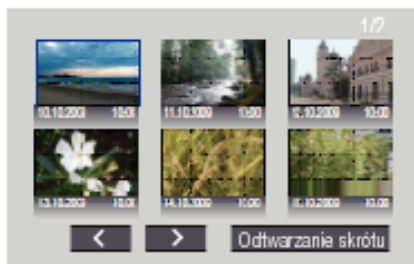

## Odtwarzanie skrót

Można odtworzyć kilka sekund każdego ujęcia filmów nagranych na utworzonej płycie DVD.

- 1 Włóż utworzoną płytę DVD do odtwarzacza DVD.
- 2 W telewizorze wybierz „ODTWARZ. SUMARYCZNE”.
  - Skrót będzie ciągle odtwarzany.