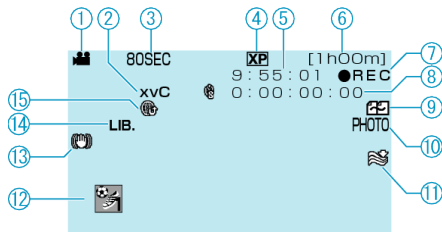

Nagrywanie filmu

- 1** Tryb filmu
- 2** x.v.Color
- 3** Nagrywanie poklatkowe
- 4** Jakość filmu
- 5** Licznik ujęć
- 6** Pozostały czas nagrywania
- 7** Trwa nagrywanie
- 8** Licznik nagrywania poklatkowego
- 9** Nagrywanie w trybie seamless
- 10** Rejestrowanie zdjęć
- 11** Wyciszenie szumów wiatru
- 12** Nagrywanie zdarzenia
- 13** Cyfrowy stabilizator obrazu
- 14** Nagrywanie z funkcją EKSPORTU (GZ-HM335/GZ-HM334/GZ-HM330)
- 15** Nagrywanie w trybie DO WYSŁANIA